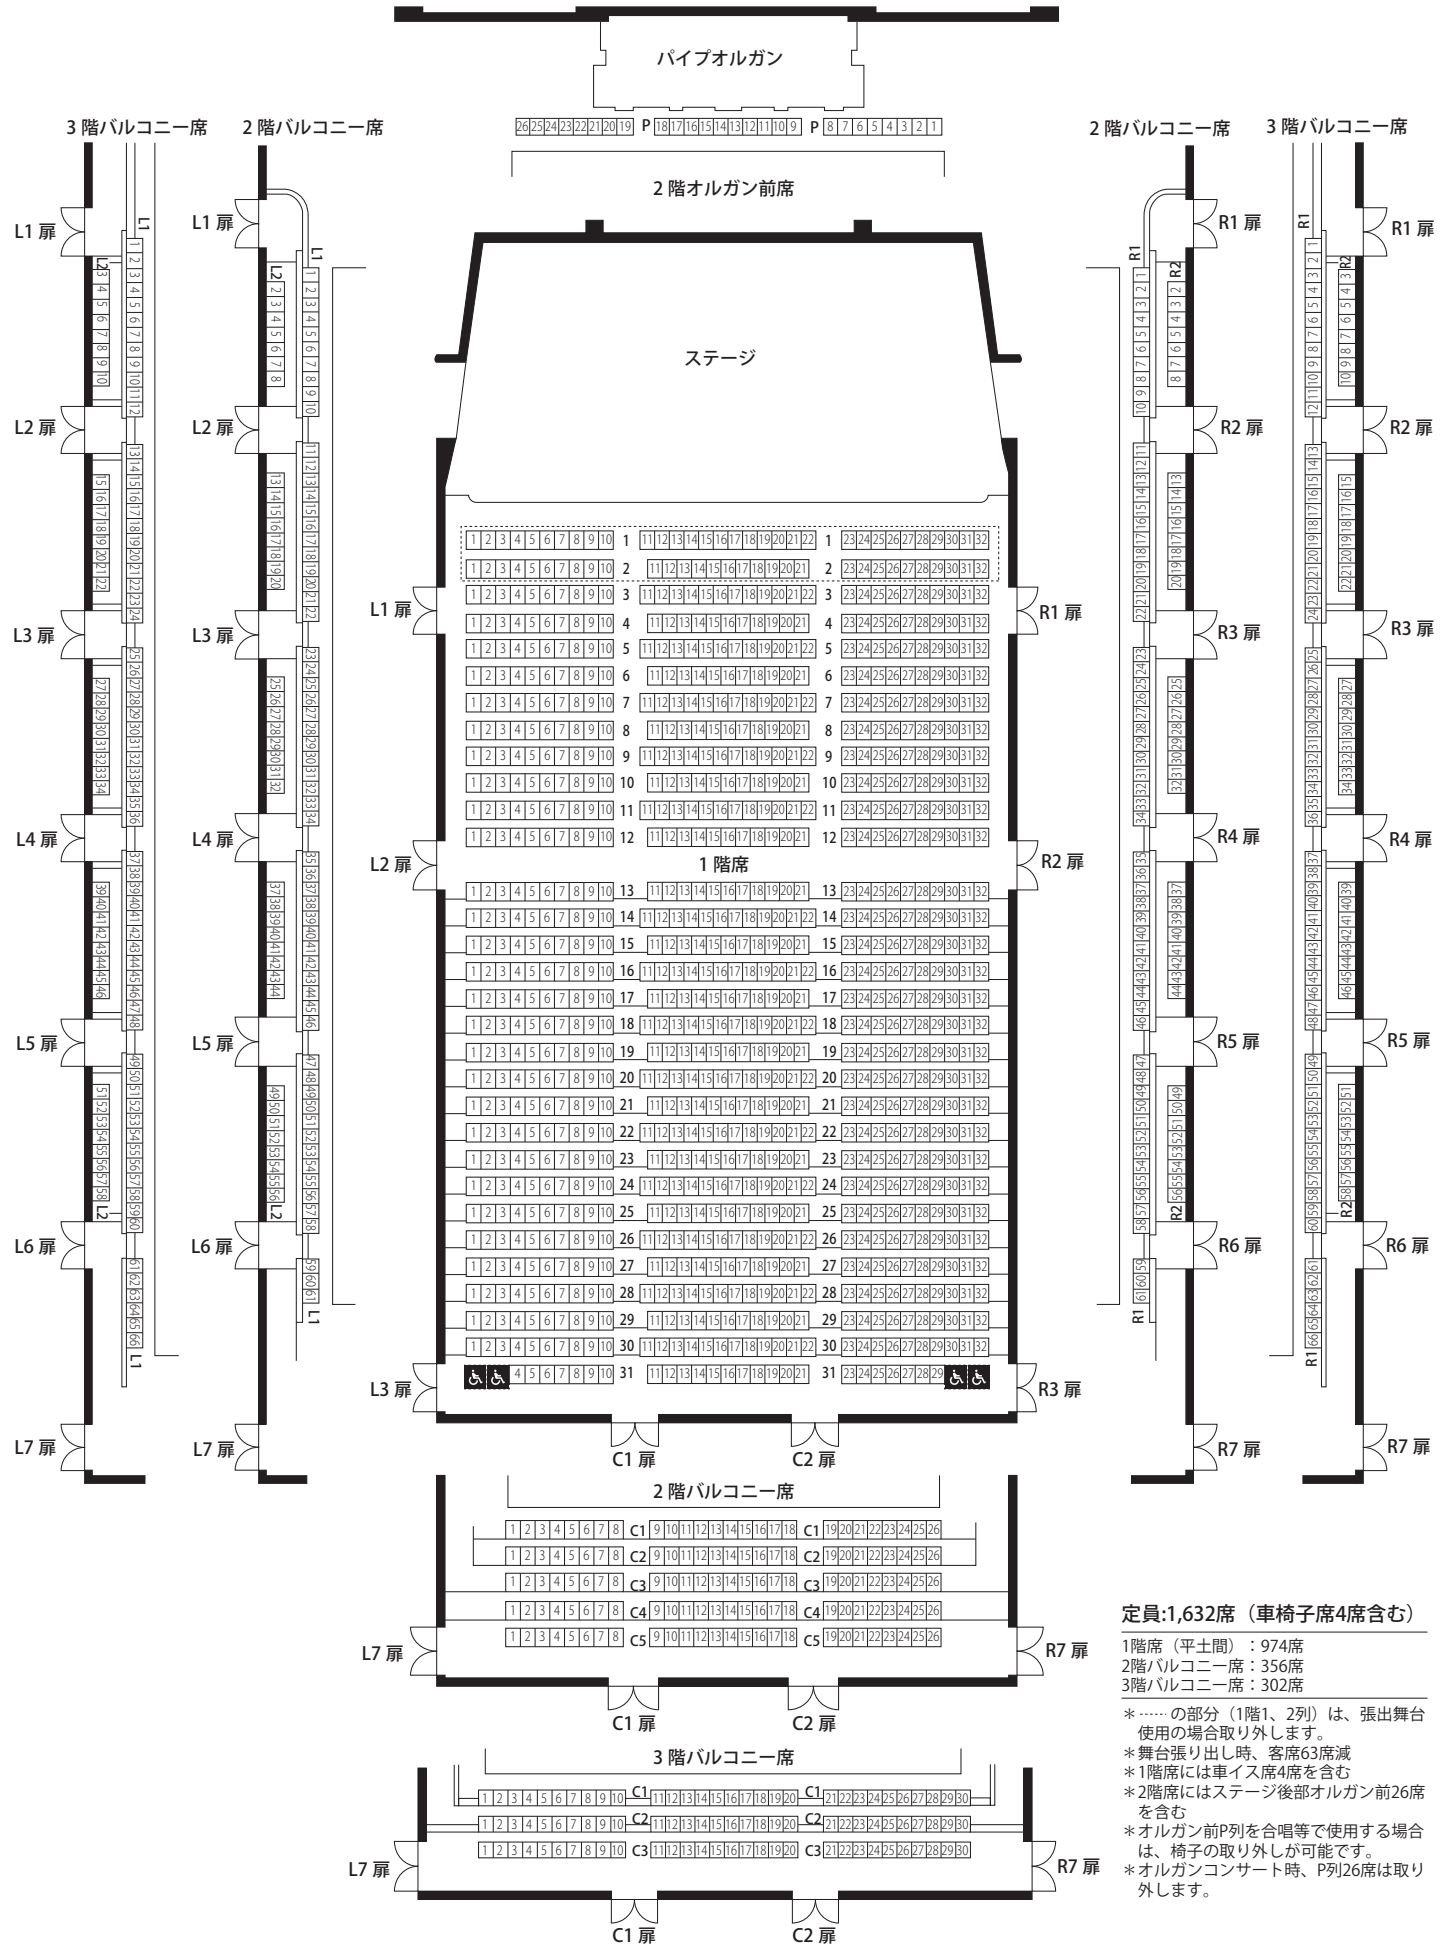

東京オペラシティ コンサートホール 座席図

定員:1,632席 (車椅子席4席含む)

- 1階席 (平土間) : 974席
- 2階バルコニー席 : 356席
- 3階バルコニー席 : 302席

- *の部分(1階1、2列)は、張出舞台使用の場合取り外します。
- * 舞台張り出し時、客席63席減
- * 1階席には車イス席4席を含む
- * 2階席にはステージ後部オルガン前26席を含む
- * オルガン前P列を合唱等で使用する場合は、椅子の取り外しが可能です。
- * オルガンコンサート時、P列26席は取り外します。