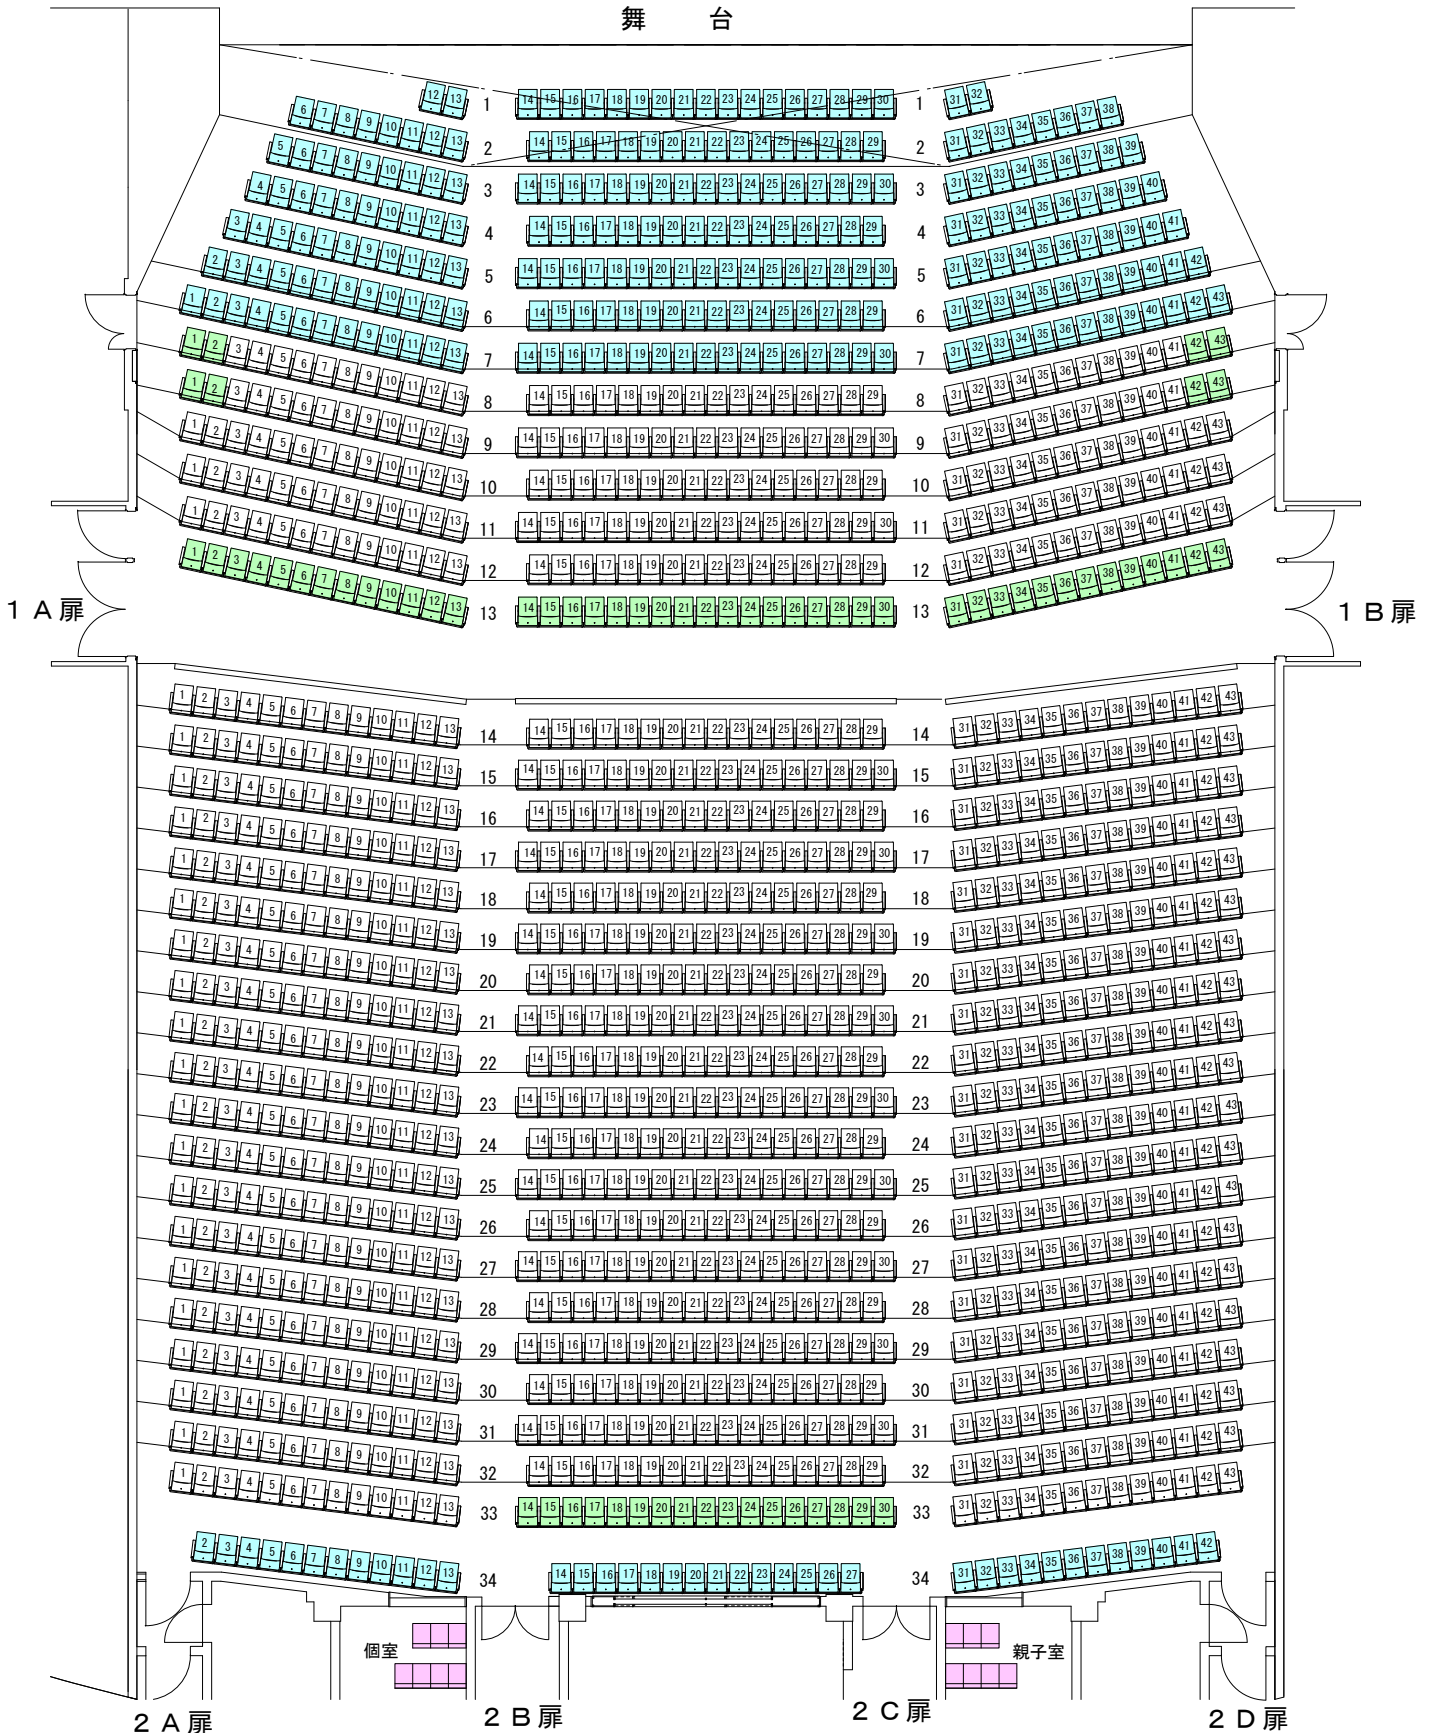

南陽市文化会館 座席表

舞 台

座席詳細		※単椅子席は常設していませんが13列部分の椅子取外しにより20席まで対応できます。	
固定席	1037席 (8,9列3~41 77席)	移動席 (キャスター式)	
	(10~12列 1~43 127席)		68席 (8,9列 1,2,42,43 8席)
	(14~32列 1~43 807席)		(13列 1~43 43席)
	(33列 1~13, 31~43 26席)		(33列 14~30 17席)
個室席	14席 (個室7席、親子室7席)	移動席 (スタッキング式)	
			284席 (1列12~7列43 246席)
			(34列1~43 38席)