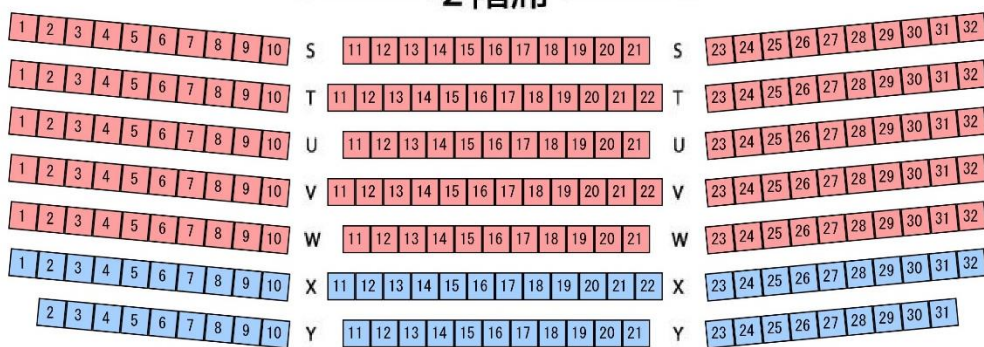

山形テルサ 座席表

・・・A席

・・・B席

舞台

1階席

Z-L

- 1
- 2
- 3
- 4
- 5
- 6
- 7
- 8

- 9
- 10
- 11
- 12

- 13
- 14
- 15
- 16

Z-R

- 1
- 2
- 3
- 4
- 5
- 6
- 7
- 8

- 9
- 10
- 11
- 12

- 13
- 14
- 15
- 16

2階席

Z-L

- 1
- 2
- 3
- 4
- 5
- 6
- 7
- 8
- 9
- 10

Z-R

- 1
- 2
- 3
- 4
- 5
- 6
- 7
- 8
- 9
- 10