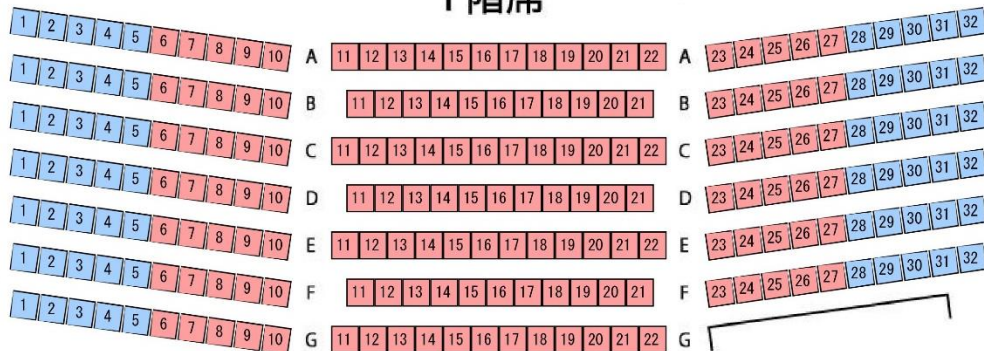

山形テルサ 座席表

・・・A席

・・・B席

舞台

1階席

Z-L

- 1
- 2
- 3
- 4
- 5
- 6
- 7
- 8

- 9
- 10
- 11
- 12

- 13
- 14
- 15
- 16

Z-R

- 1
- 2
- 3
- 4
- 5
- 6
- 7
- 8

- 9
- 10
- 11
- 12

- 13
- 14
- 15
- 16

2階席

Z-L

- 1
- 2
- 3
- 4
- 5
- 6
- 7
- 8
- 9
- 10

Z-R

- 1
- 2
- 3
- 4
- 5
- 6
- 7
- 8
- 9
- 10